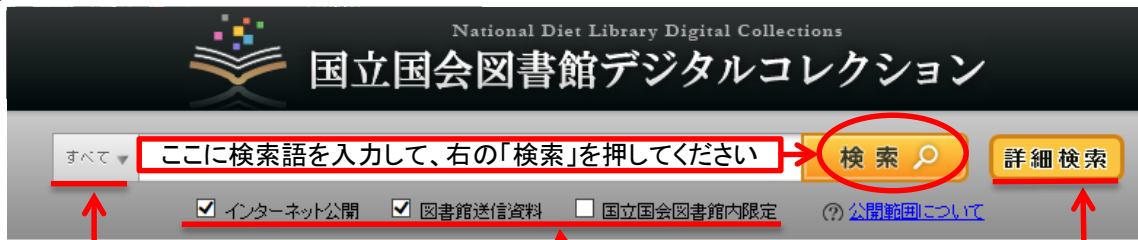

「すべて」となっている場合は、図書や雑誌など、全ての種類の資料が検索対象となります。▼を押すと、検索対象を「図書だけ」や「雑誌だけ」などに切り替えることができます。

チェックのあるものを対象に検索します。この図書館でみることができるのは、「インターネット公開」と「図書館送信資料」のものです。

「詳細検索」をクリックすると、②の詳細検索の画面に移ります。

②詳細検索

簡易検索では検索結果が多すぎる場合などは、詳細検索をご利用ください。タイトル、著者、出版者などの項目ごとに検索語を指定して検索ができます。該当項目に検索語を入力した後、「詳細検索」ボタンを押すと、検索結果一覧が表示されます。(→2へ)