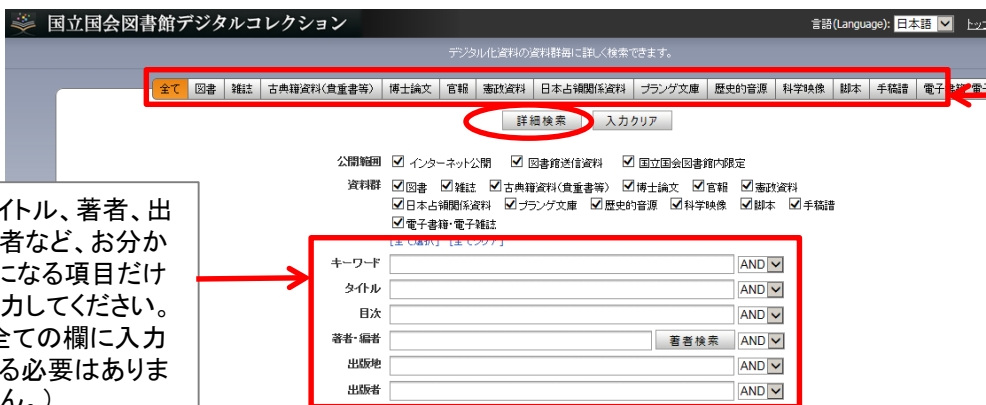

国立国会図書館のデジタル化資料送信サービスの利用方法

■ご注意いただきたいこと■

- ・ご利用の前に、職員によるログイン操作が必要です。
- ・図書館内の専用端末でのみ利用できます。
- ・デジタルデータの保存はできません。
- ・印刷については職員にご相談ください。

1. 検索する(本を探す)

①簡易検索

「国立国会図書館デジタルコレクション」(左図)の上部にある検索ボックス(下図)に、キーワード(タイトル、著者など)を入力して、ボックス右側の「検索」ボタンを押すと、検索結果一覧が表示されます。(→2へ)

「すべて」となっている場合は、図書や雑誌など、全ての種類の資料が検索対象となります。▼を押すと、検索対象を「図書だけ」や「雑誌だけ」などに切り替えることができます。

チェックのあるものを対象に検索します。この図書館でみることができるのは、「インターネット公開」と「図書館送信資料」のものです。

「詳細検索」をクリックすると、②の詳細検索の画面に移ります。

②詳細検索

簡易検索では検索結果が多すぎる場合などは、詳細検索をご利用ください。タイトル、著者、出版者などの項目ごとに検索語を指定して検索ができます。該当項目に検索語を入力した後、「詳細検索」ボタンを押すと、検索結果一覧が表示されます。(→2へ)